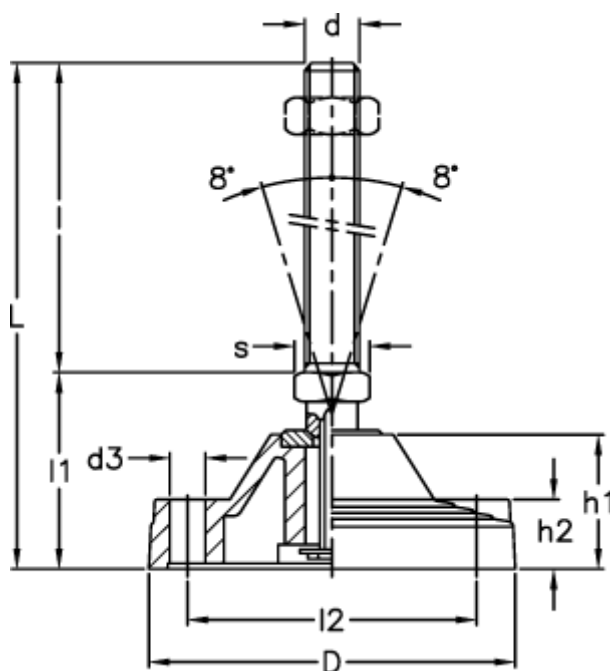

Varenummer: 2310313945
Beskrivelse: E+G Stilleben med gevind
LV.F-125-ACV-M30x186

Mål

D = 125	l2 = 95
d = M30	Max. belastning (N) = 40000
d3 = 12.5	s = 30
h1 = 45	
h2 = 23	
l = 186	
L = 250	
l1 = 64	